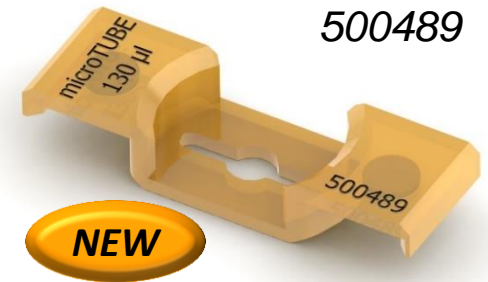

**1 XTU Holder. 4 XTU Interchangeable Inserts.**  
**A single M220 XTU Holder for multiple AFA**  
**acoustical cuvettes.**

**M220 - XTU Holder and Inserts**

**NOTE: XTU Holder and Inserts replace  
Part Nos. 500348 & 500358**

# M220 Holder XTU and Inserts

	Holder XTU	microTUBE-15	microTUBE-50	microTUBE-130	milliTUBE 1 ml
XTU Holder & Inserts	 <b>500414</b>	 <b>500420</b>	 <b>500488</b>	 <b>500489</b>	 <b>500422</b>
Acoustical Cuvettes		520145 microTUBE-15 AFA Beads Screw-Cap 	520166 microTUBE-50 AFA Fiber Screw-Cap 	520045 microTUBE AFA Fiber Pre-Slit Snap-Cap 520170 microTUBE-130 Glass Beads No-Slit Screw-Cap 	520135 milliTUBE 1ml 
Reagent Kits				<ul style="list-style-type: none"> <li>• truXTRAC FFPE</li> <li>• truXTRAC DBS</li> <li>• truXTRAC MALDI-TOF</li> <li>• truChIP</li> </ul>	<ul style="list-style-type: none"> <li>• truChIP</li> </ul>