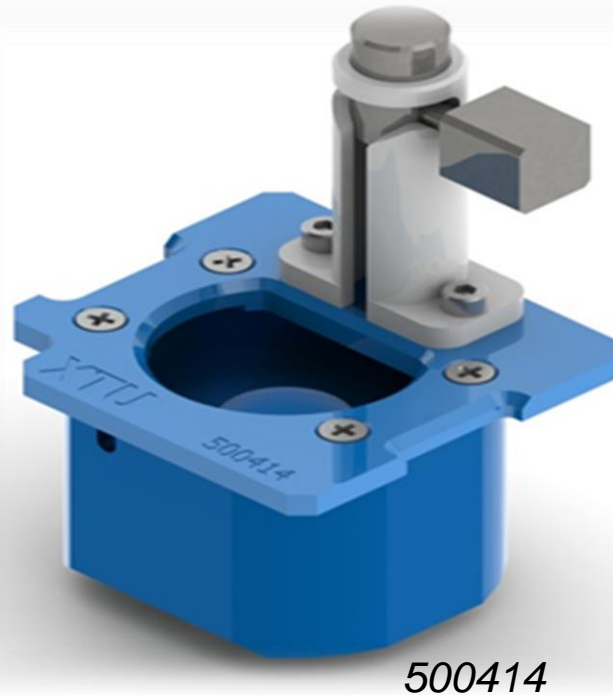

**1 XTU Holder. 4 XTU Interchangeable Inserts.**  
**A single M220 XTU Holder for multiple AFA**  
**acoustical cuvettes.**

**M220 - XTU Holder and Inserts**

**NOTE: XTU Holder and Inserts replace  
Part Nos. 500348 & 500358**

# M220 Holder XTU and Inserts

	Holder XTU	microTUBE-15	microTUBE-50	microTUBE-130	milliTUBE 1 ml
XTU Holder & Inserts	 <b>500414</b>	 <b>500420</b>	 <b>500488</b>	 <b>500489</b>	 <b>500422</b>
Acoustical Cuvettes		520145 microTUBE-15 AFA Beads Screw-Cap 	520166 microTUBE-50 AFA Fiber Screw-Cap 	520045 microTUBE AFA Fiber Pre-Slit Snap-Cap 520170 microTUBE-130 Glass Beads No-Slit Screw-Cap 	520135 milliTUBE 1ml 
Reagent Kits				<ul style="list-style-type: none"> <li>• truXTRAC FFPE</li> <li>• truXTRAC DBS</li> <li>• truXTRAC MALDI-TOF</li> <li>• truChIP</li> </ul>	<ul style="list-style-type: none"> <li>• truChIP</li> </ul>

# M220 Holder XTU and Inserts

## Configurations - UPDATE 22-June 2015

Holder XTU	microTUBE-50, microTUBE-130 µl	microTUBE-15 µl	milliTUBE
			
Part Number	500414	500420	500422
Use With:	<ul style="list-style-type: none"> <li>• <del>500421 XTU Insert</del></li> <li>• 500420 XTU Insert</li> <li>• 500422 XTU Insert</li> </ul>	<ul style="list-style-type: none"> <li>• 520145 microTUBE-15 AFA Beads Screw-Cap</li> </ul>	<ul style="list-style-type: none"> <li>• 520135 milliTUBE 1ml</li> <li>• truChIP Kits</li> </ul>